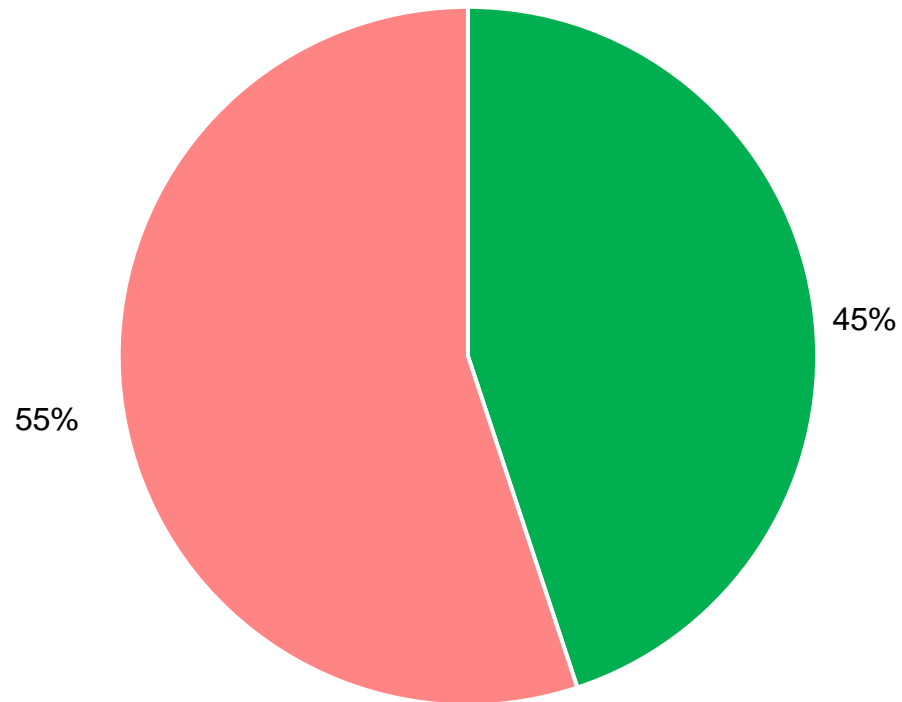

■ Sin intervención   ■ Con intervención