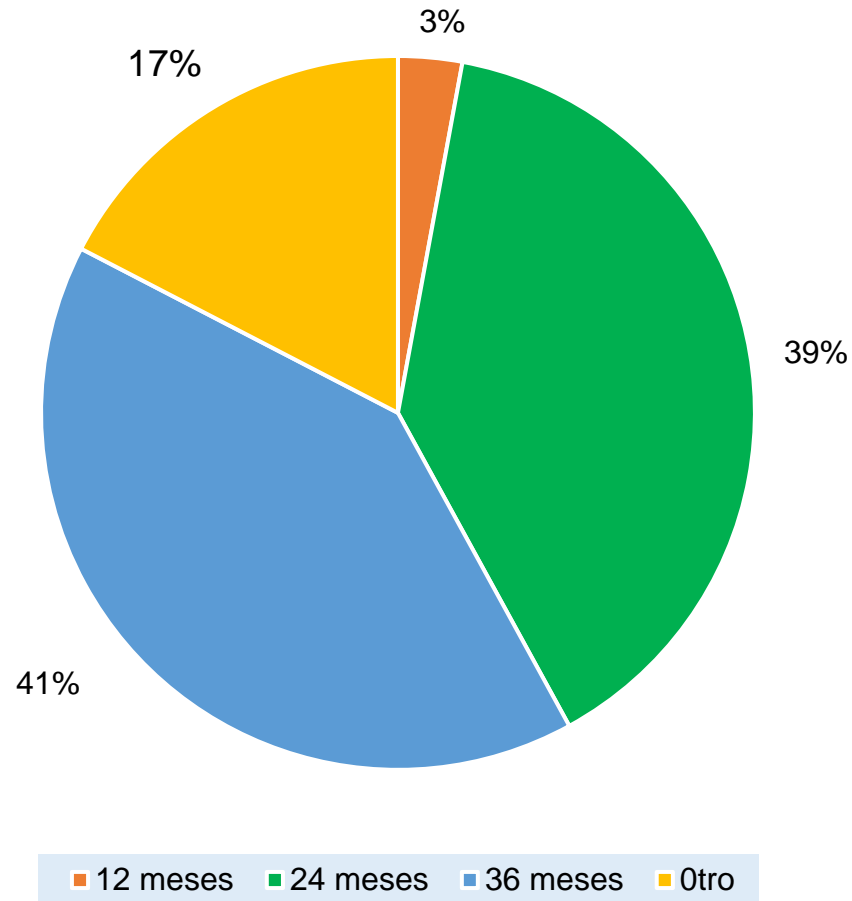

Muestra 69 empresas, en Venezuela a nivel nacional. Puede ser utilizada mencionando el autor

Fecha firma del Contrato

Duración del Contrato

Realizada entre el 01 y el 27 de mayo 2016 por HU CONSULTING CA con el apoyo de la Asociación Venezolana de Gestión Humana (AVGH-ANRI).

Muestra 69 empresas, en Venezuela a nivel nacional. Puede ser utilizada mencionando el autor

Vigencia o no del contrato

■ Vigente ■ Vencido

Ambiente del proceso de negociación de acuerdo al capital de la empresa