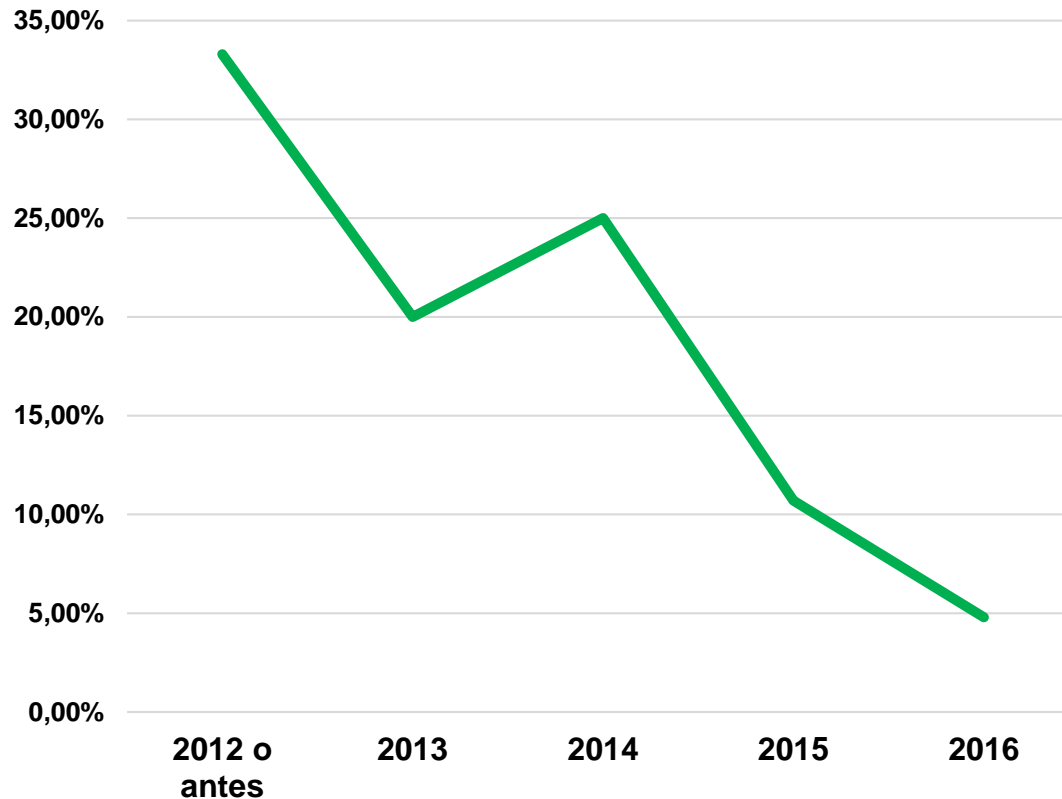

Realizada entre el 01 y el 27 de mayo 2016 por HU CONSULTING CA con el apoyo de la Asociación Venezolana de Gestión Humana (AVGH-ANRI).

Muestra 69 empresas, en Venezuela a nivel nacional. Puede ser utilizada mencionando el autor