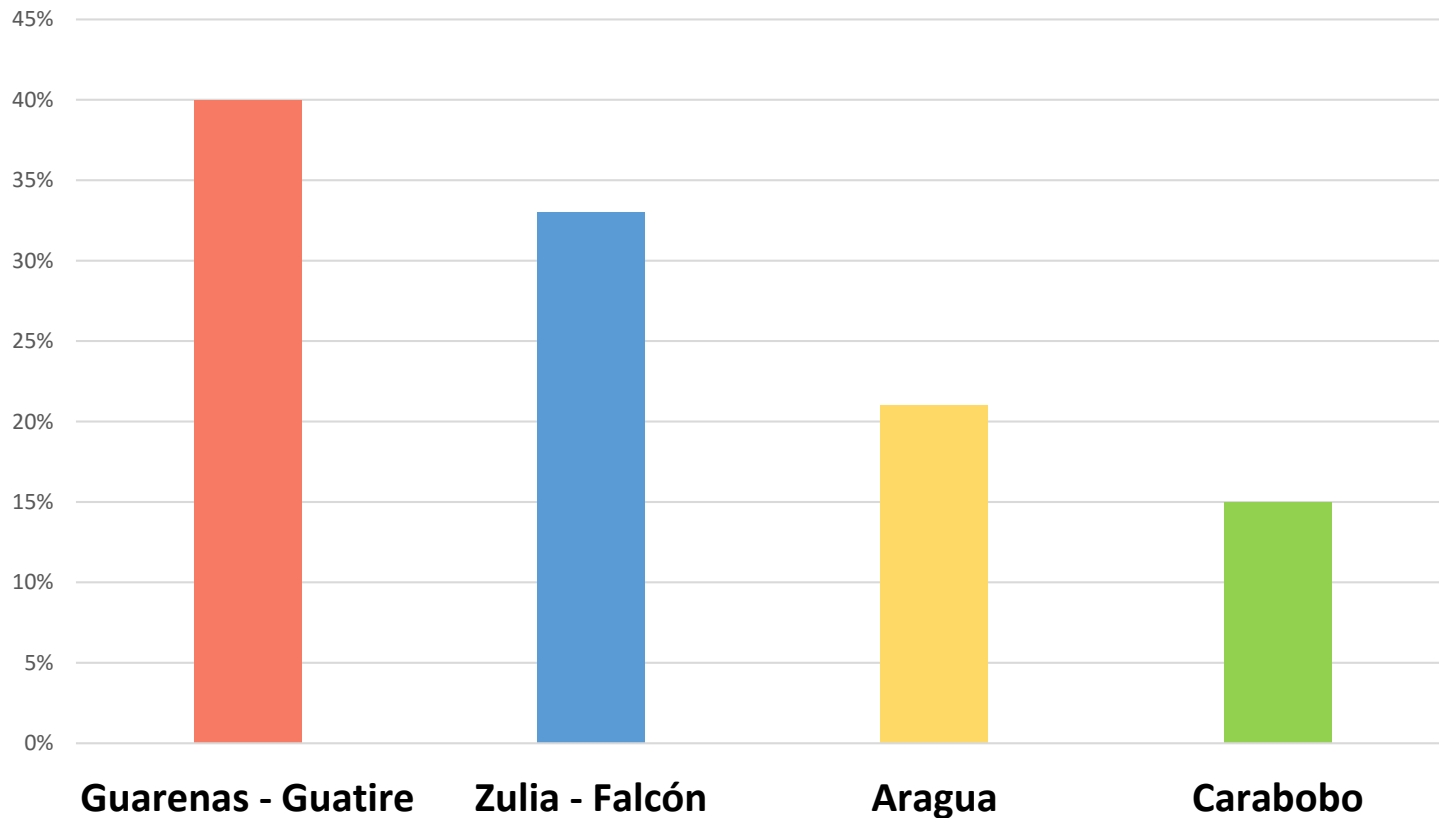

Hasta 100 empleados

Más de 500 empleados

Intervención de entes externos de acuerdo al tamaño de la empresa

Zonas con mayor % de negociaciones con “Mucha Conflictividad”

Realizada entre el 01 y el 27 de mayo 2016 por HU CONSULTING CA con el apoyo de la Asociación Venezolana de Gestión Humana (AVGH-ANRI).