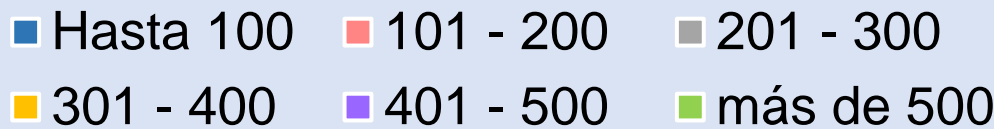

Realizada entre el 01 y el 27 de mayo 2016 por HU CONSULTING CA con el apoyo de la Asociación Venezolana de Gestión Humana (AVGH-ANRI).

Muestra 69 empresas, en Venezuela a nivel nacional. Puede ser utilizada mencionando el autor