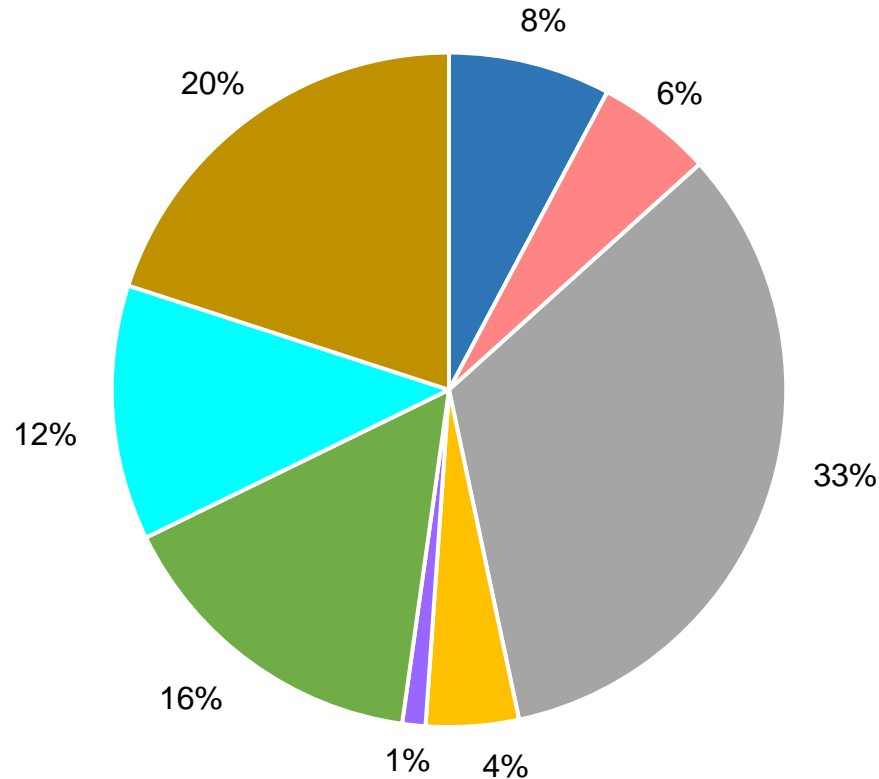

Ambiente de la Negociación

- Total Armonía
- Sin conflicto - con tensión
- Conflictos menores
- Mucha conflictividad

Realizada entre el 01 y el 27 de mayo 2016 por HU CONSULTING CA con el apoyo de la Asociación Venezolana de Gestión Humana (AVGH-ANRI).

Muestra 69 empresas, en Venezuela a nivel nacional. Puede ser utilizada mencionando el autor

Tipo de Conflicto más frecuente

- Pliego Conflictivo
- Cierre de Portones
- Operación Morrocoy
- Saboteo y daños a equipos
- Agresiones Físicas
- Protestas en las Instalaciones
- Protestas en radio, prensa, tv
- Otros