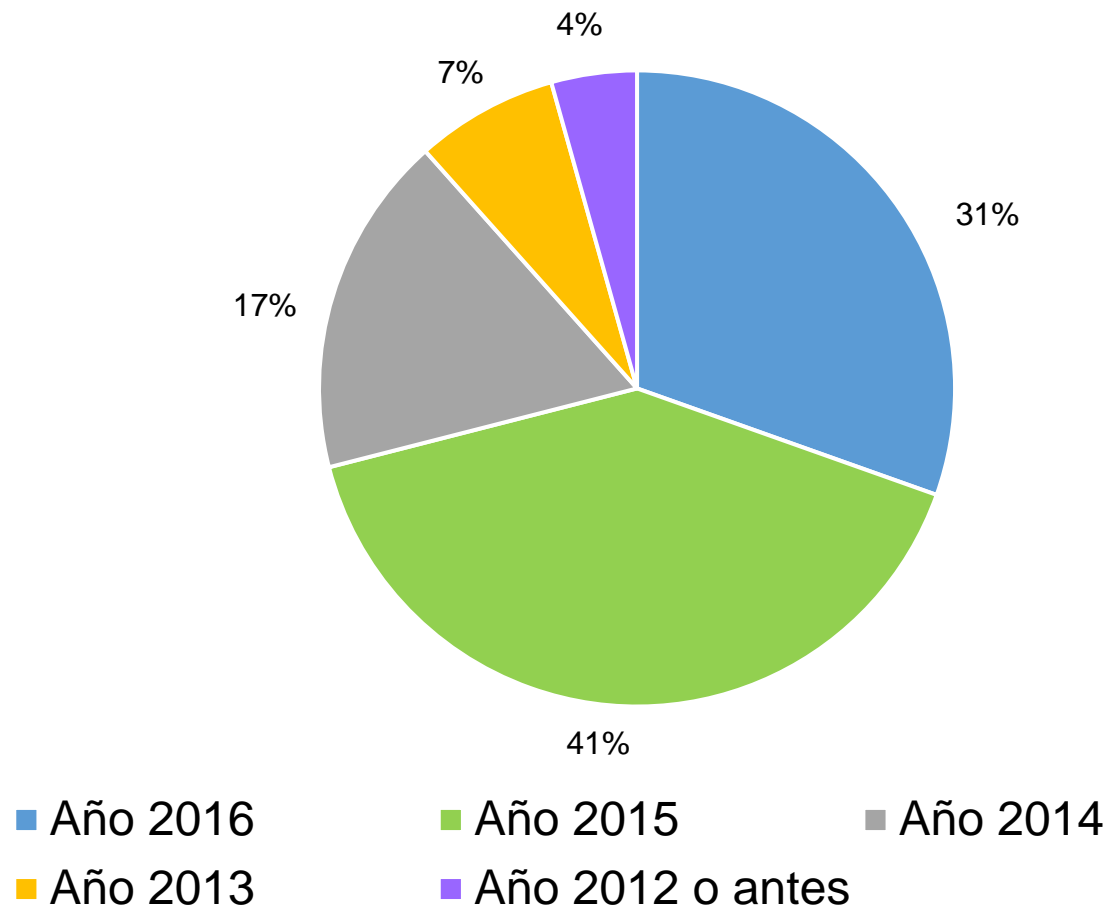

Muestra 69 empresas, en Venezuela a nivel nacional. Puede ser utilizada mencionando el autor

Tipo de Conflicto más frecuente

- Pliego Conflictivo
- Cierre de Portones
- Operación Morrocoy
- Saboteo y daños a equipos
- Agresiones Físicas
- Protestas en las Instalaciones
- Protestas en radio, prensa, tv
- Otros

Realizada entre el 01 y el 27 de mayo 2016 por HU CONSULTING CA con el apoyo de la Asociación Venezolana de Gestión Humana (AVGH-ANRI).

Muestra 69 empresas, en Venezuela a nivel nacional. Puede ser utilizada mencionando el autor

Intervención Entes Externos

■ Sin intervención ■ Con intervención

Organismos que intervinieron

Realizada entre el 01 y el 27 de mayo 2016 por HU CONSULTING CA con el apoyo de la Asociación Venezolana de Gestión Humana (AVGH-ANRI).

Muestra 69 empresas, en Venezuela a nivel nacional. Puede ser utilizada mencionando el autor

Fecha firma del Contrato

Duración del Contrato

Realizada entre el 01 y el 27 de mayo 2016 por HU CONSULTING CA con el apoyo de la Asociación Venezolana de Gestión Humana (AVGH-ANRI).