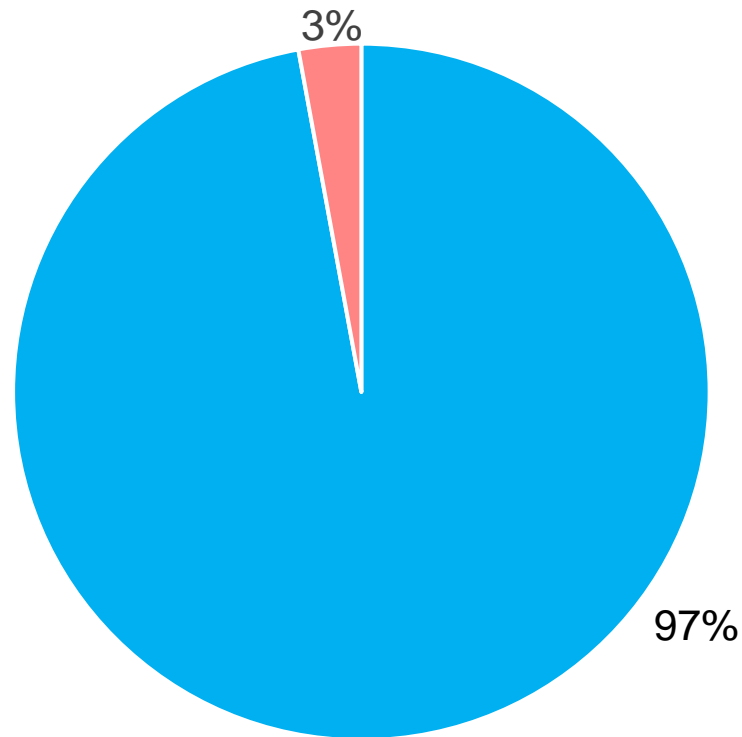

Tipo de Empresa

■ Privada ■ Pública

Realizada entre el 01 y el 27 de mayo 2016 por HU CONSULTING CA con el apoyo de la Asociación Venezolana de Gestión Humana (AVGH-ANRI).

Muestra 69 empresas, en Venezuela a nivel nacional. Puede ser utilizada mencionando el autor