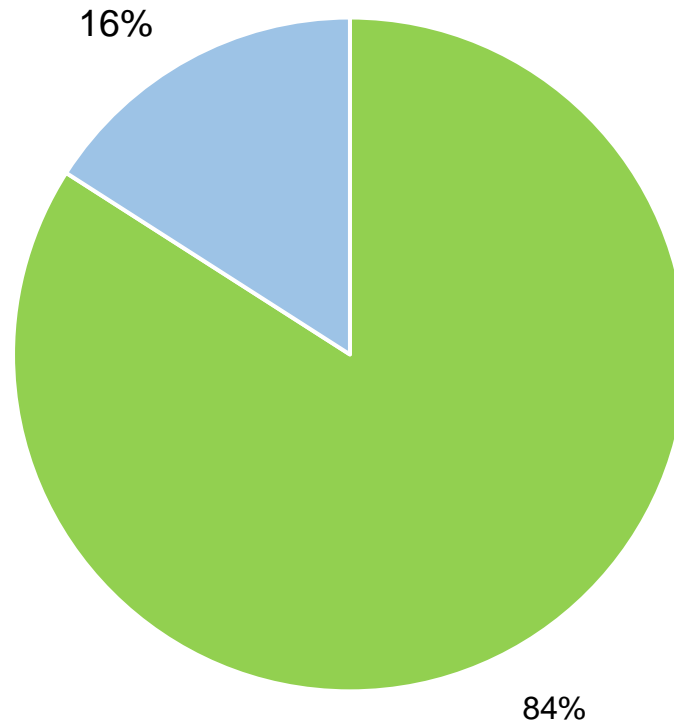

■ Vigente   ■ Vencido