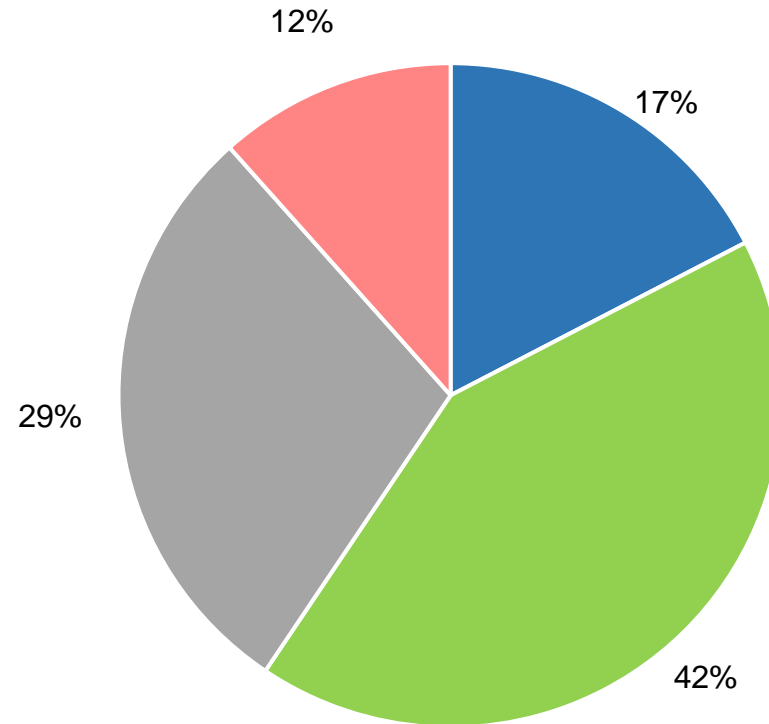

Duración Negociación

Realizada entre el 01 y el 27 de mayo 2016 por HU CONSULTING CA con el apoyo de la Asociación Venezolana de Gestión Humana (AVGH-ANRI).

Muestra 69 empresas, en Venezuela a nivel nacional. Puede ser utilizada mencionando el autor

Ambiente de la Negociación

- Total Armonía
- Sin conflicto - con tensión
- Conflictos menores
- Mucha conflictividad

Realizada entre el 01 y el 27 de mayo 2016 por HU CONSULTING CA con el apoyo de la Asociación Venezolana de Gestión Humana (AVGH-ANRI).