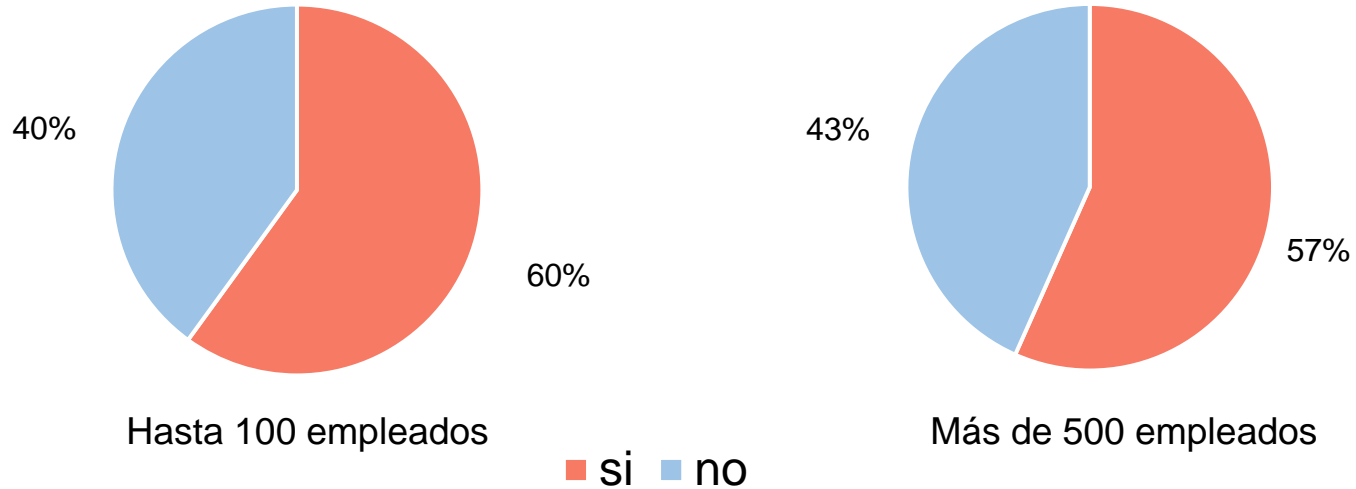

Hasta 100 empleados

Más de 500 empleados

Intervención de entes externos de acuerdo al tamaño de la empresa

Zonas con mayor % de negociaciones con “Mucha Conflictividad”

Realizada entre el 01 y el 27 de mayo 2016 por HU CONSULTING CA con el apoyo de la Asociación Venezolana de Gestión Humana (AVGH-ANRI).