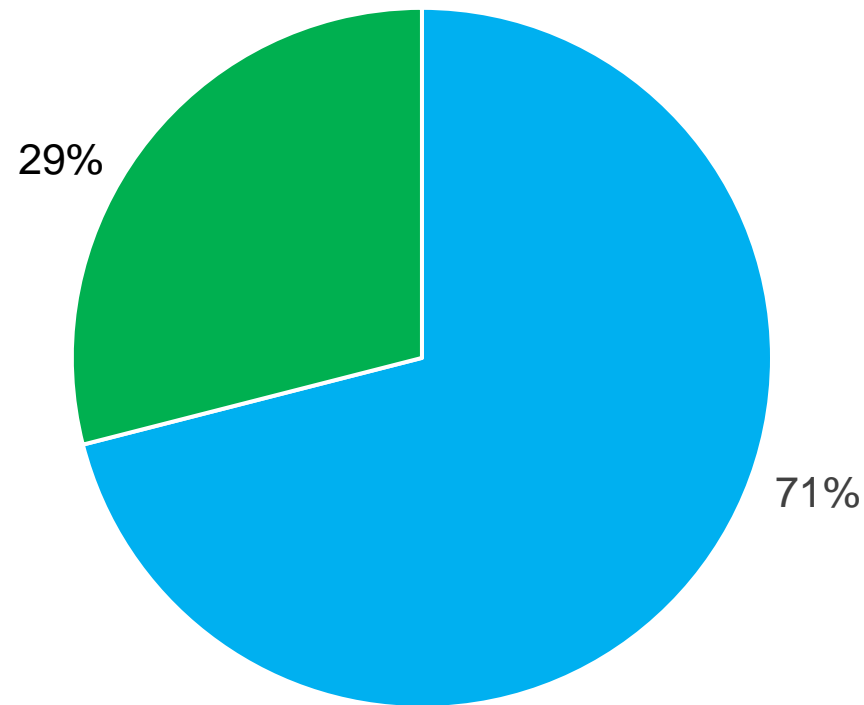

■ Nacional ■ Multinacional

Realizada entre el 01 y el 27 de mayo 2016 por HU CONSULTING CA con el apoyo de la Asociación Venezolana de Gestión Humana (AVGH-ANRI).

Muestra 69 empresas, en Venezuela a nivel nacional. Puede ser utilizada mencionando el autor