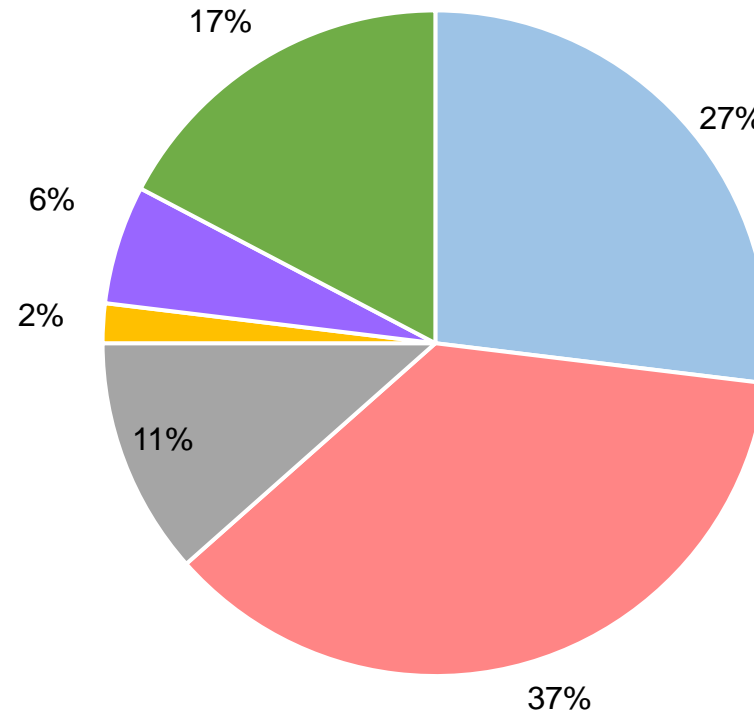

Realizada entre el 01 y el 27 de mayo 2016 por HU CONSULTING CA con el apoyo de la Asociación Venezolana de Gestión Humana (AVGH-ANRI).

Muestra 69 empresas, en Venezuela a nivel nacional. Puede ser utilizada mencionando el autor