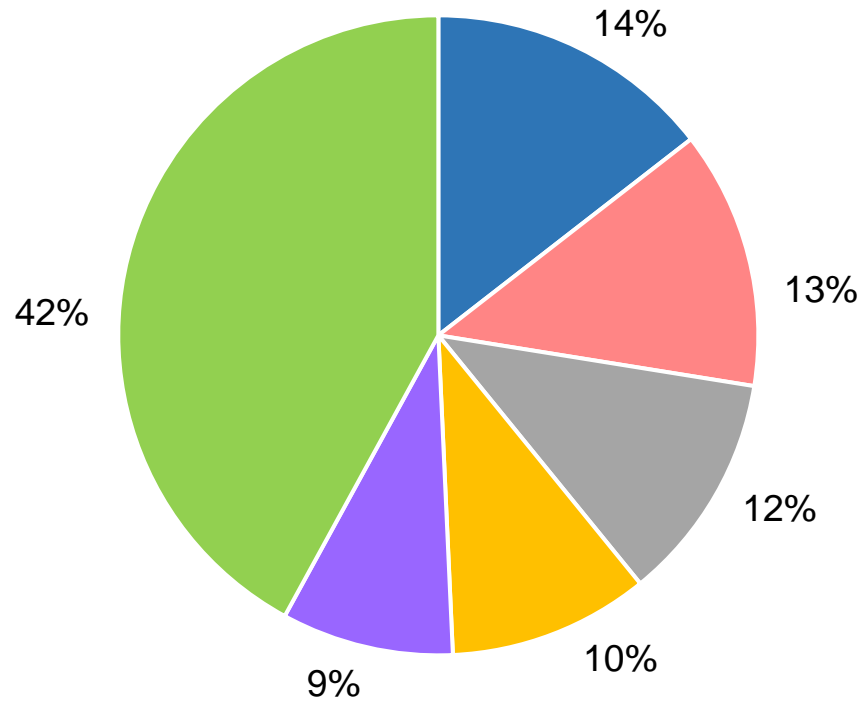

Realizada entre el 01 y el 27 de mayo 2016 por HU CONSULTING CA con el apoyo de la Asociación Venezolana de Gestión Humana (AVGH-ANRI).

Muestra 69 empresas, en Venezuela a nivel nacional. Puede ser utilizada mencionando el autor