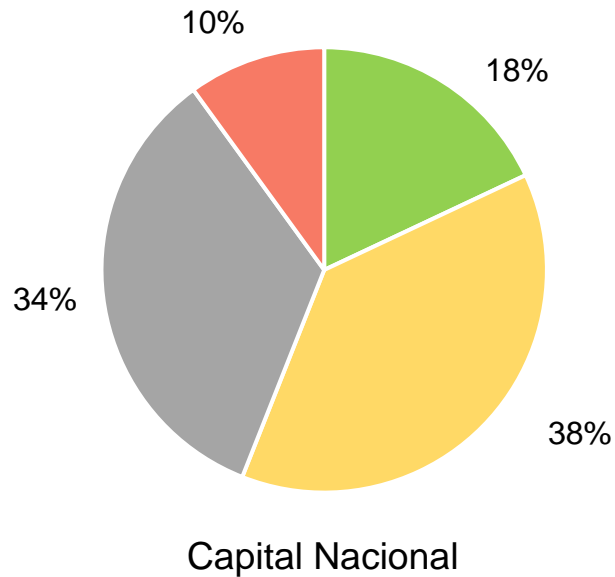

Muestra 69 empresas, en Venezuela a nivel nacional. Puede ser utilizada mencionando el autor

Vigencia o no del contrato

■ Vigente ■ Vencido

Ambiente del proceso de negociación de acuerdo al capital de la empresa

- | | |
|--|--|
|  En total armonía |  Sin conflicto pero con tensión |
|  Con conflictos menores |  Con mucha conflictividad |

Duración de la Negociación de acuerdo al capital de la empresa

Capital Nacional