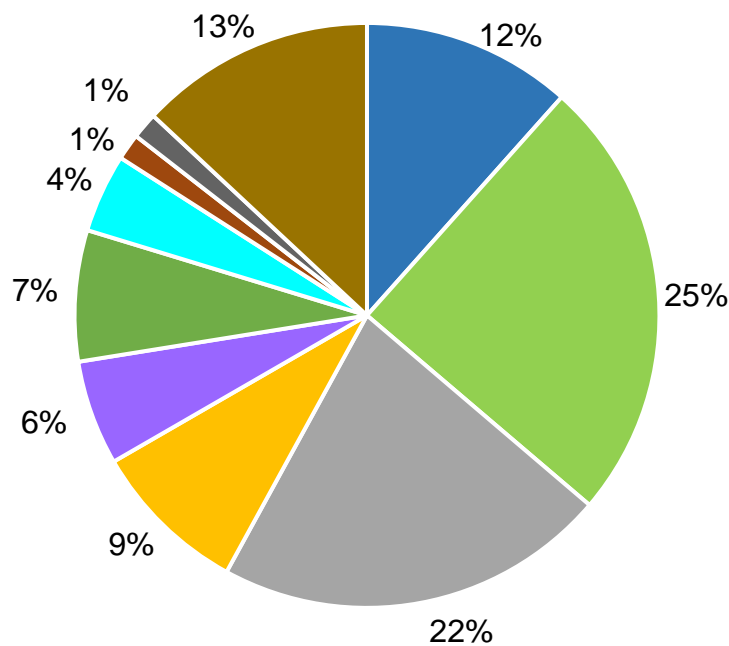

Sector Económico

- Agro Industrial
- Manufectura
- Plástico - Químico
- Ingeniería y Construcción
- Servicios
- Consumo Masivo
- Metalmeccánica - Metalurgia
- Médico - Farmaceútico
- Petroleo y Minería
- Otros