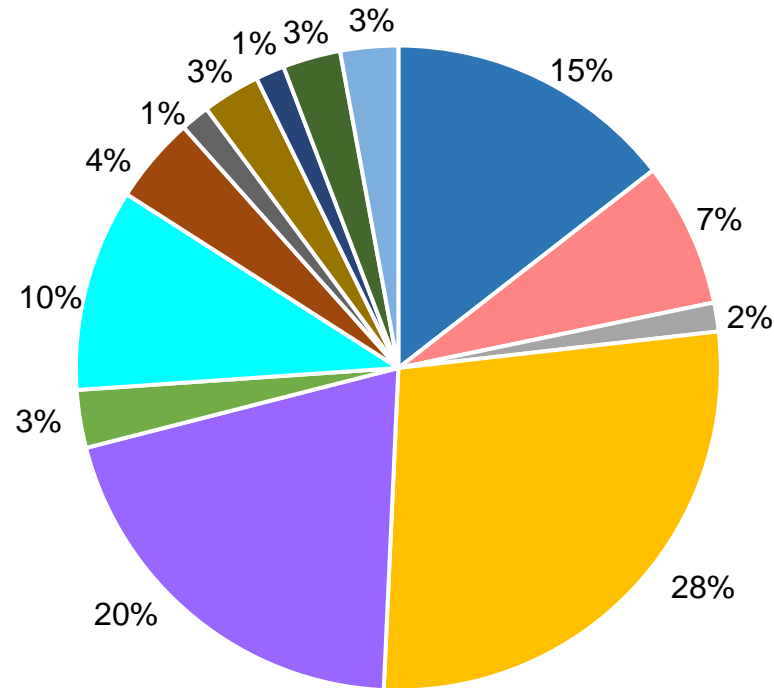

Número de Empleados Contractuales

Realizada entre el 01 y el 27 de mayo 2016 por HU CONSULTING CA con el apoyo de la Asociación Venezolana de Gestión Humana (AVGH-ANRI).

Muestra 69 empresas, en Venezuela a nivel nacional. Puede ser utilizada mencionando el autor

Región

- | | | | |
|-------------|----------------------|--------------------|------------------|
| ■ Caracas | ■ Guarenas - Guatire | ■ Altos Mirandinos | ■ Carabobo |
| ■ Aragua | ■ Los Llanos | ■ Lara | ■ Zulia - Falcón |
| ■ Los Andes | ■ Valles del Tuy | ■ Oriente | ■ Guayana |
| ■ Otra | | | |